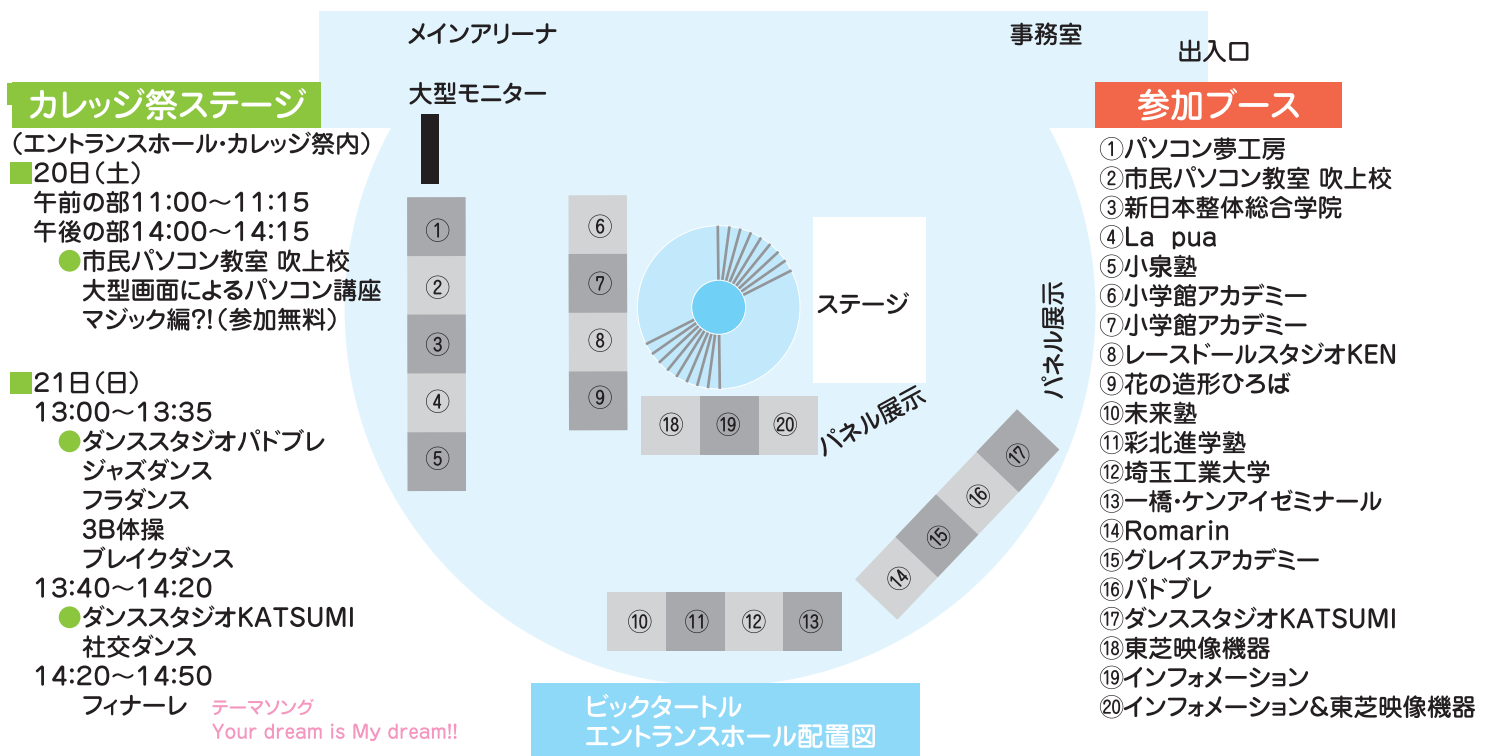

# 深谷市産業祭参画第4回カレッジ祭 カレッジ祭 2010

地域No1を目指す学習指導と心豊かな文化を広げるカレッジ

各ブースではワクワクするような企画を展開!!  
華やかなステージもお楽しみに!!

<主催>カレッジ祭2010実行委員会  
<共催>産業祭実行委員会  
<後援>深谷商工会議所 東芝映像機器(株)  
<プロデュース> (株)Romarin  
<協力>埼玉工業大学

11月20日(土) AM9:00~PM4:00 11月21日(日) AM9:00~PM3:00  
ビックタイトル エントランスホール

生徒募集広告「College」で紹介している教室・学習塾がやってくる!

### パネル展示

学研エデュケーショナル  
ふかやNPO・ボランティア活動推進プロジェクトチーム  
構成:正智深谷高等学校・埼玉工業大学(荒木研究室)・深谷コミュニティ協同組合・深谷商工会議所・(株)Romarin  
(特非)深谷にぎわい工房・深谷市・埼玉県北部地域振興センター